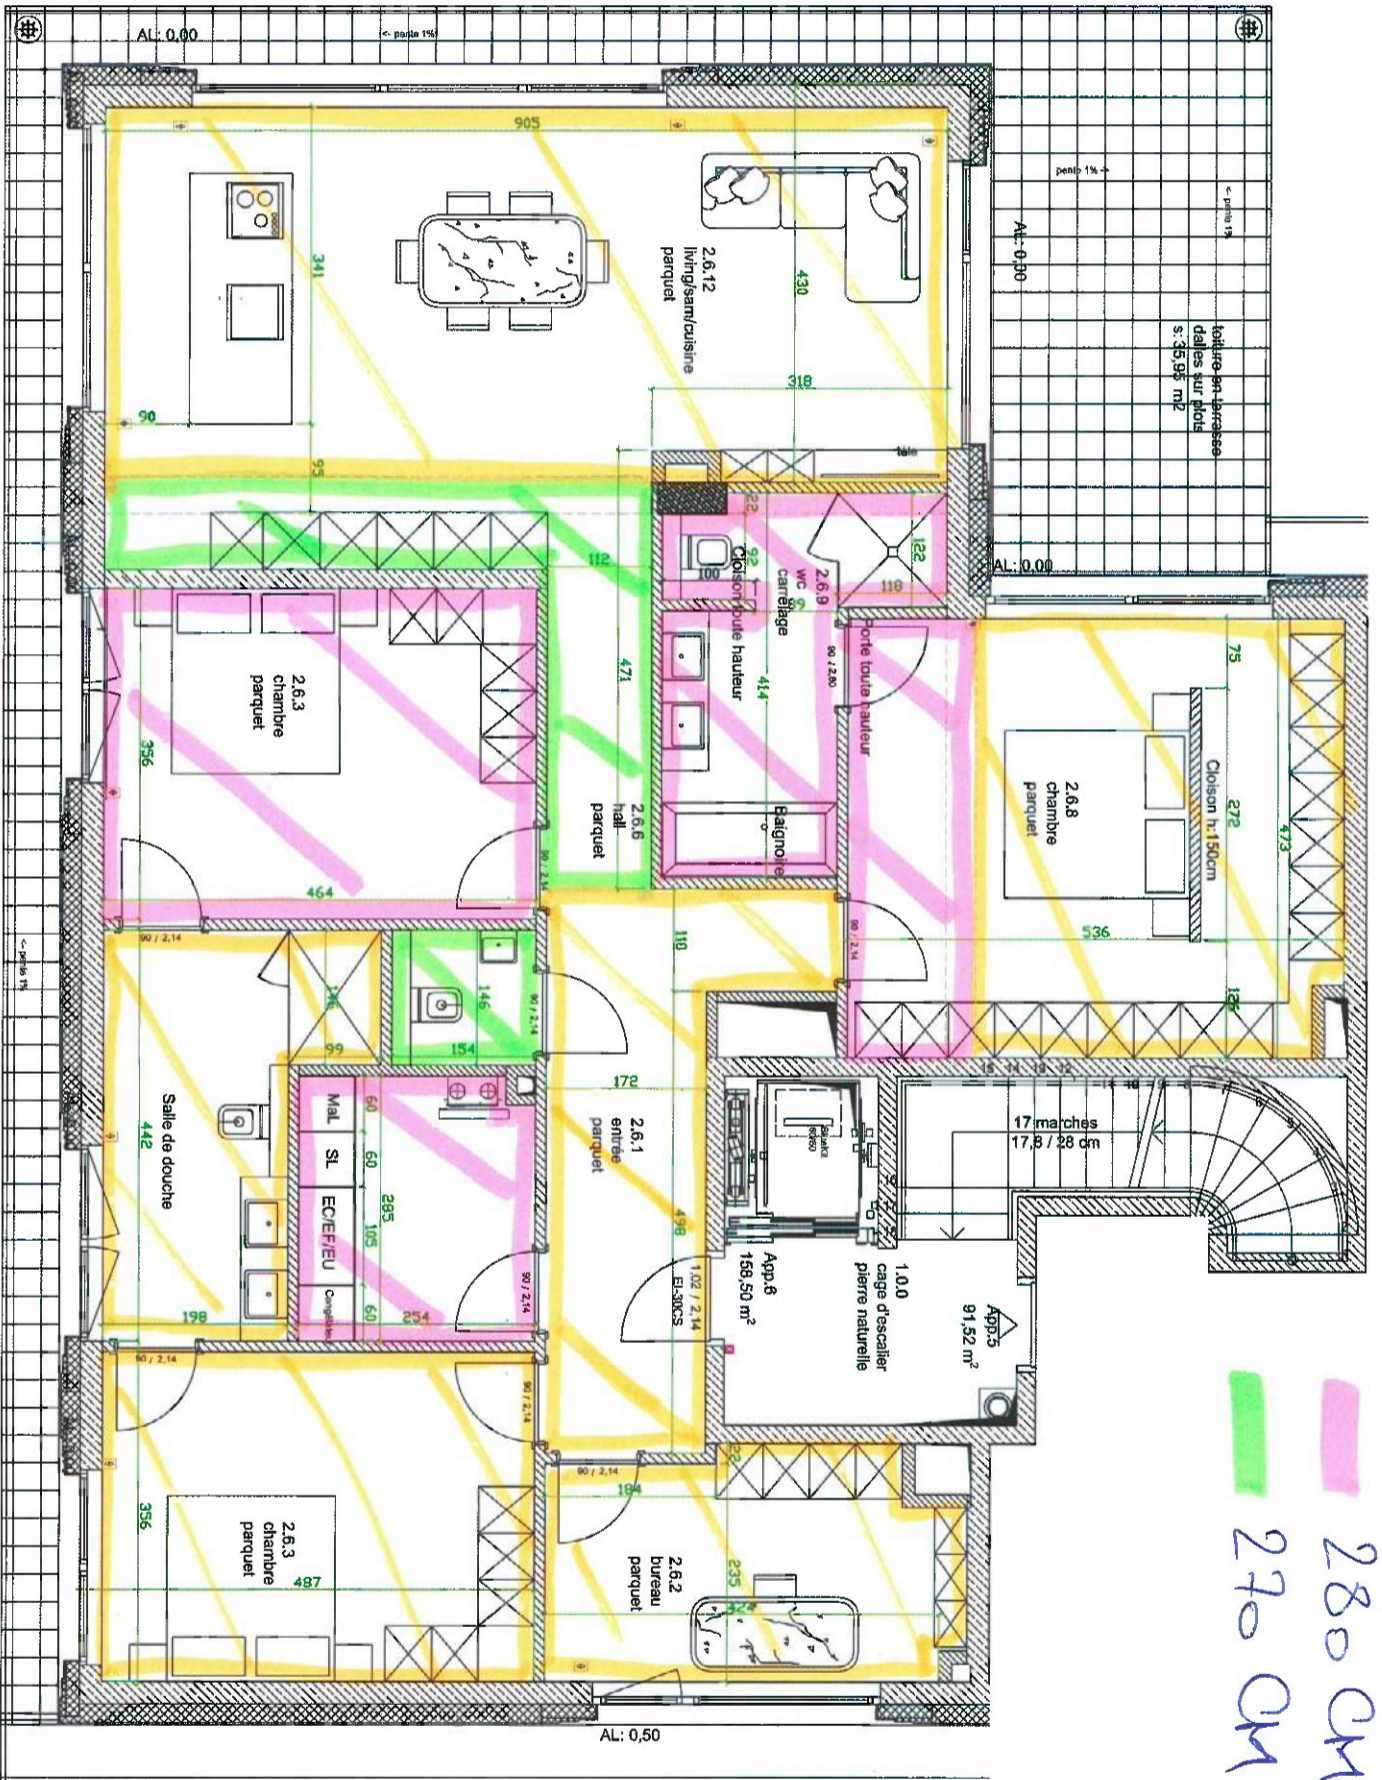

Plan Plafonds

Hauteur sous plafond

- 299 CM
- 280 CM
- 270 CM

Information : Les cloisons sont faites en plaque de plâtre.

INDEX:	DATE:	MODIFICATIONS:
A	05/02/2024	Modifications suivant réunion du 05/02/2024
B	16/02/2024	Modifications suivant réunion du 16/02/2024
C	04/04/2024	Modifications suivant réunion du 02/04/2024

CONSTRUCTION D'UN ENSEMBLE IMMOBILIER	
45, RUE DU GOLF A L-1638 SENNINGERBERG	Plan Cloison
maître d'ouvrage	LOT 2 - APPARTEMENT 6
KLEMA SA	référence-numéro + index
8, Rue Henricht Heine	
L-1720 Luxembourg	
degit+ atelier d'architecture	
39, Rue du Golf	
L-1638 Senningerberg	
degit atelier d'architecture	
39, Rue du Golf, L-1638 Senningerberg	
t. +352 26 33 02 33	
www.degit.lu	

DATE	ETAT
30.09.2022	A3
	Tournat
	dessiné

Exécution

stage